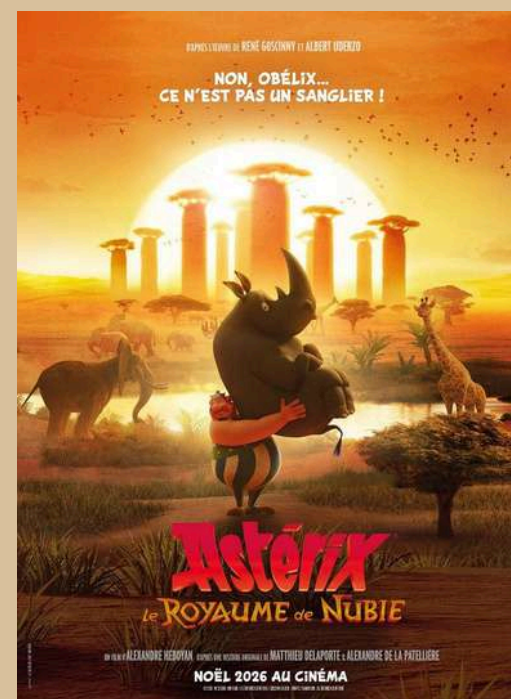

UN AVANT-GOÛT DE LA SELECTION DES FILMS DE NOËL 2026

Cette liste peut évoluer au fur et à mesure des
annonces de sorties

HUNGER GAMES :
LEVER SUR LA
MOISSON
Public : ados / adultes

HEXED
NOUVEAU DISNEY !
Public : enfants /
familles

ASTÉRIX : LE
ROYAUME DE NUBIE
Public : enfants /
familles

JUMANJI 3
Public : enfants /
familles

LE CHAT CHAPEAUTÉ
Public : enfants /
familles

CINÉMAS PASSRL.
LA PASSERELLE VERS LA MAGIE DE VOTRE ARBRE DE NOËL.